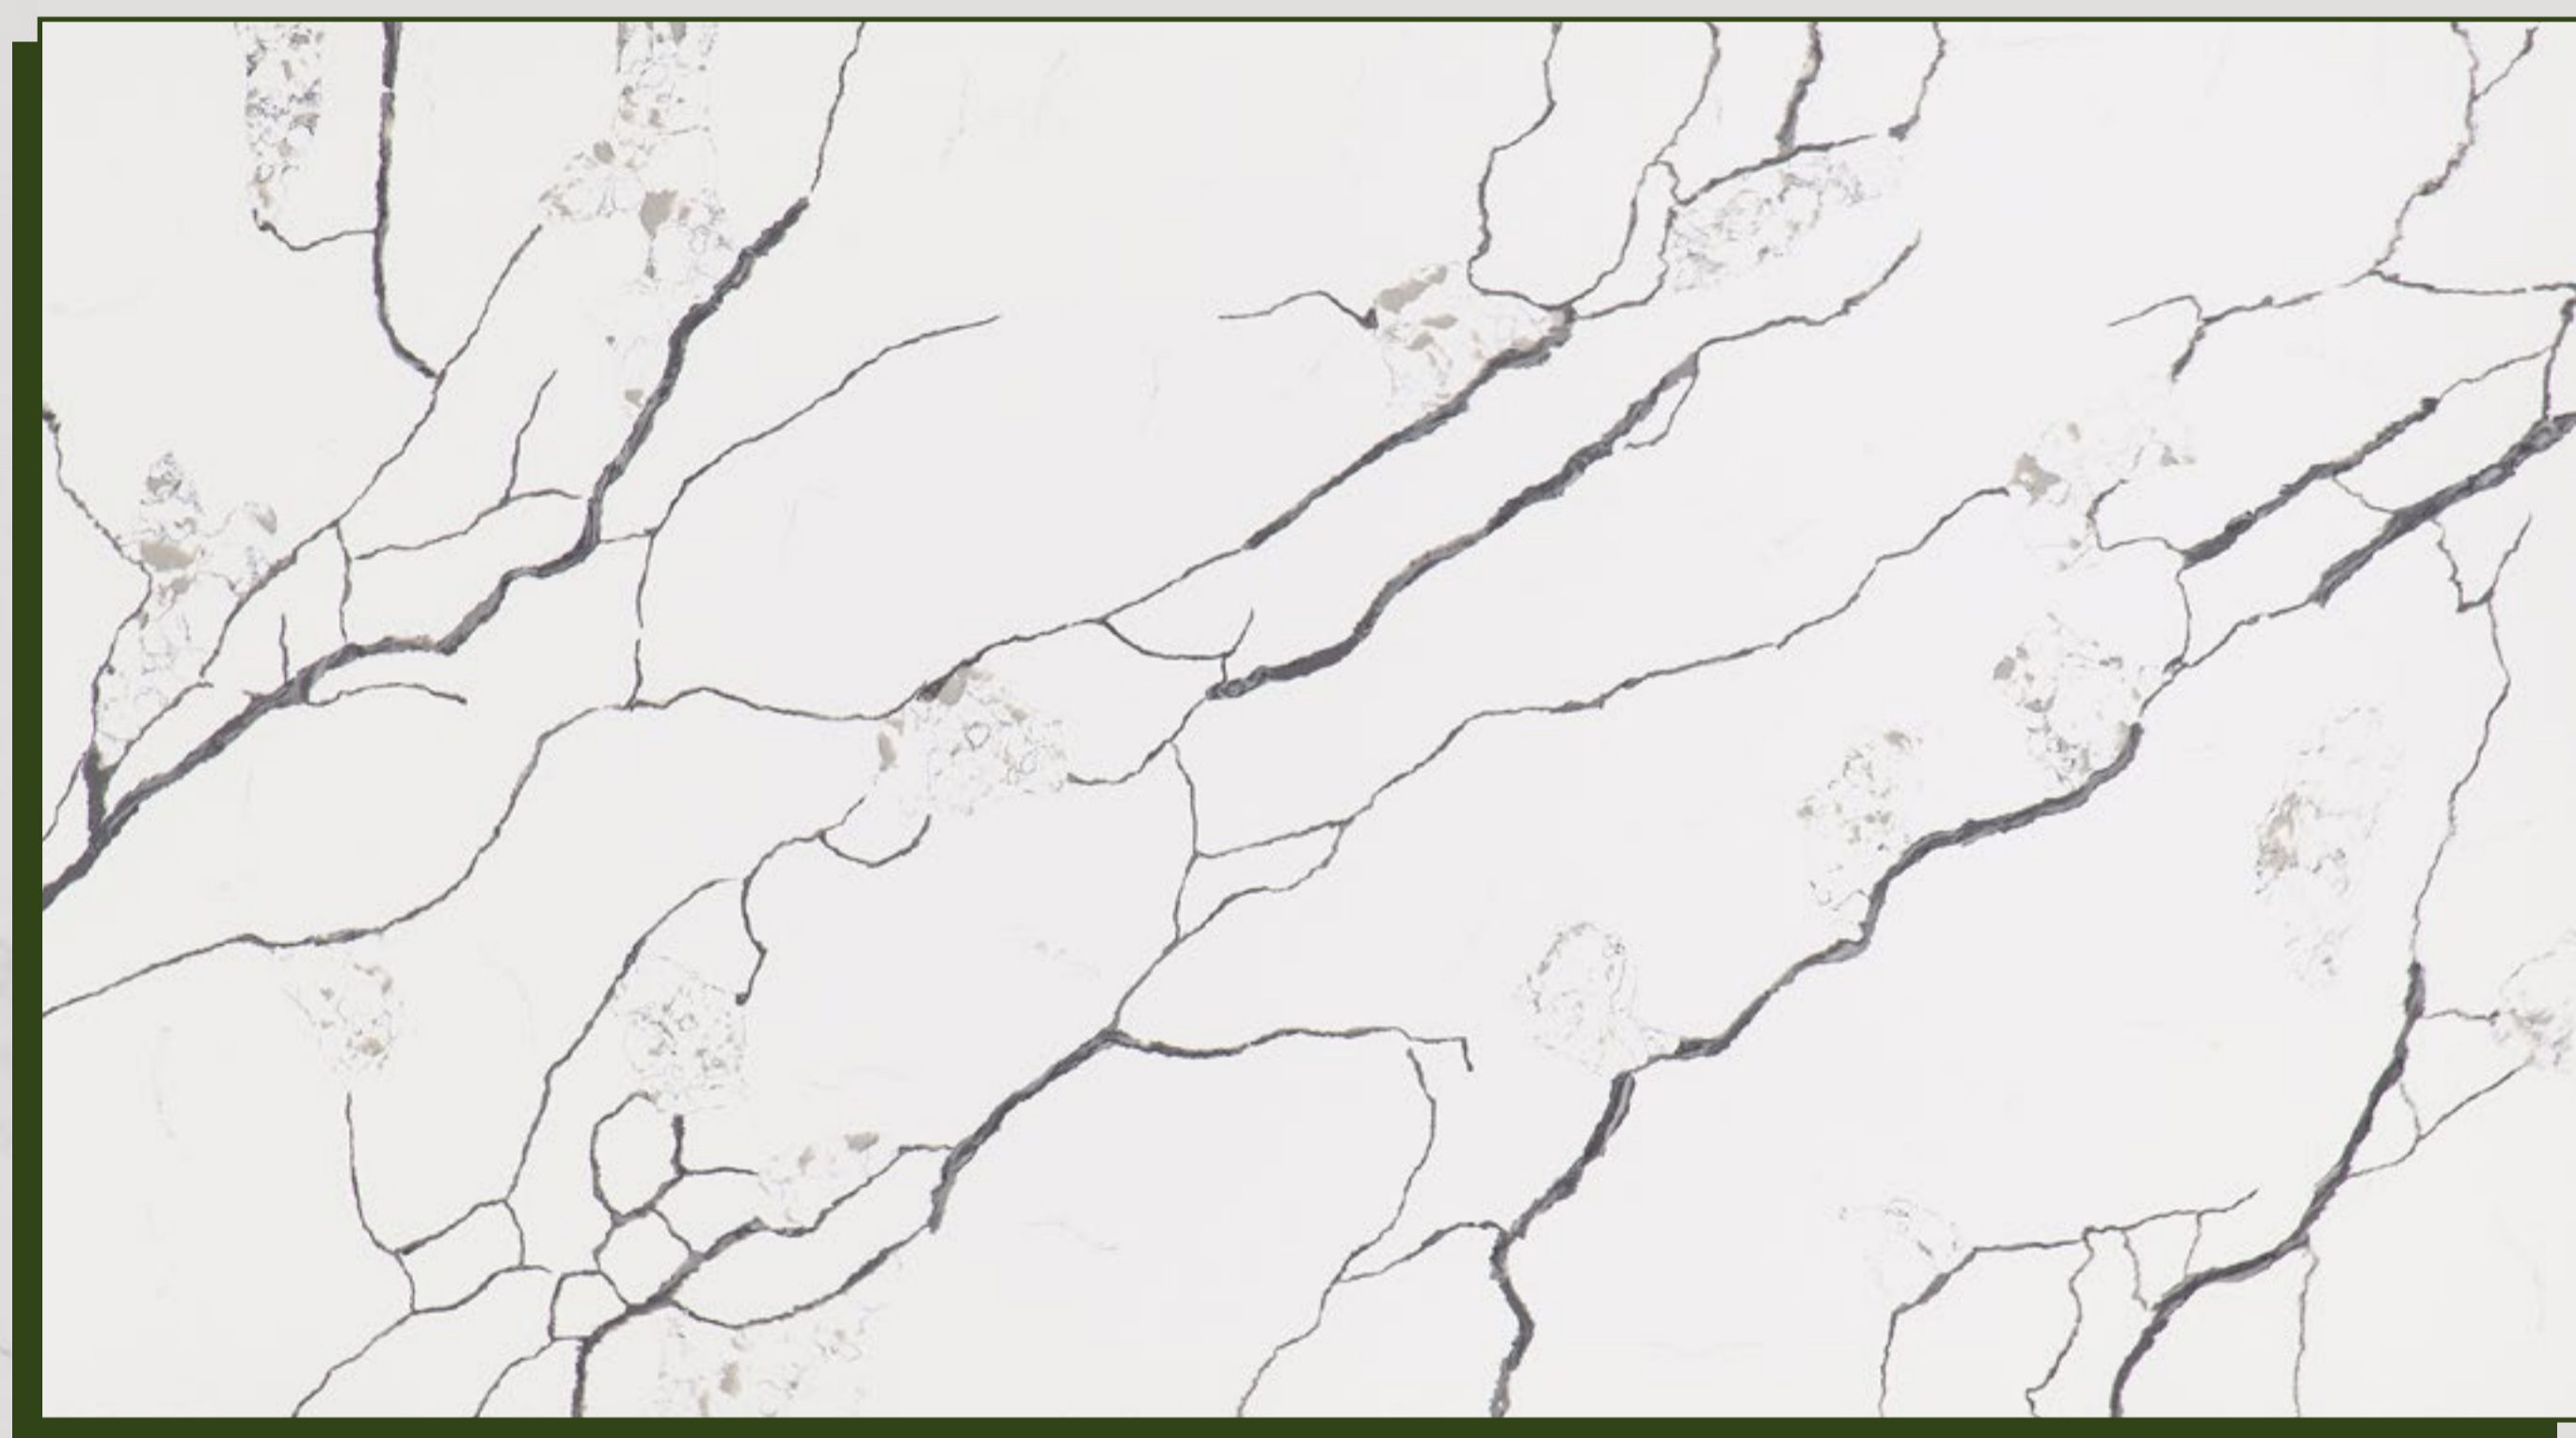

## SNOWY ROCKS

3200x1600x20 MM

**NOBLLE**  
QUARTZ

**Q740**

**CALACATTA VENATO**

3200x1600x20 MM

**NOBLLE**  
QUARTZ

**Q746**  
**CALACATTA NOIR**